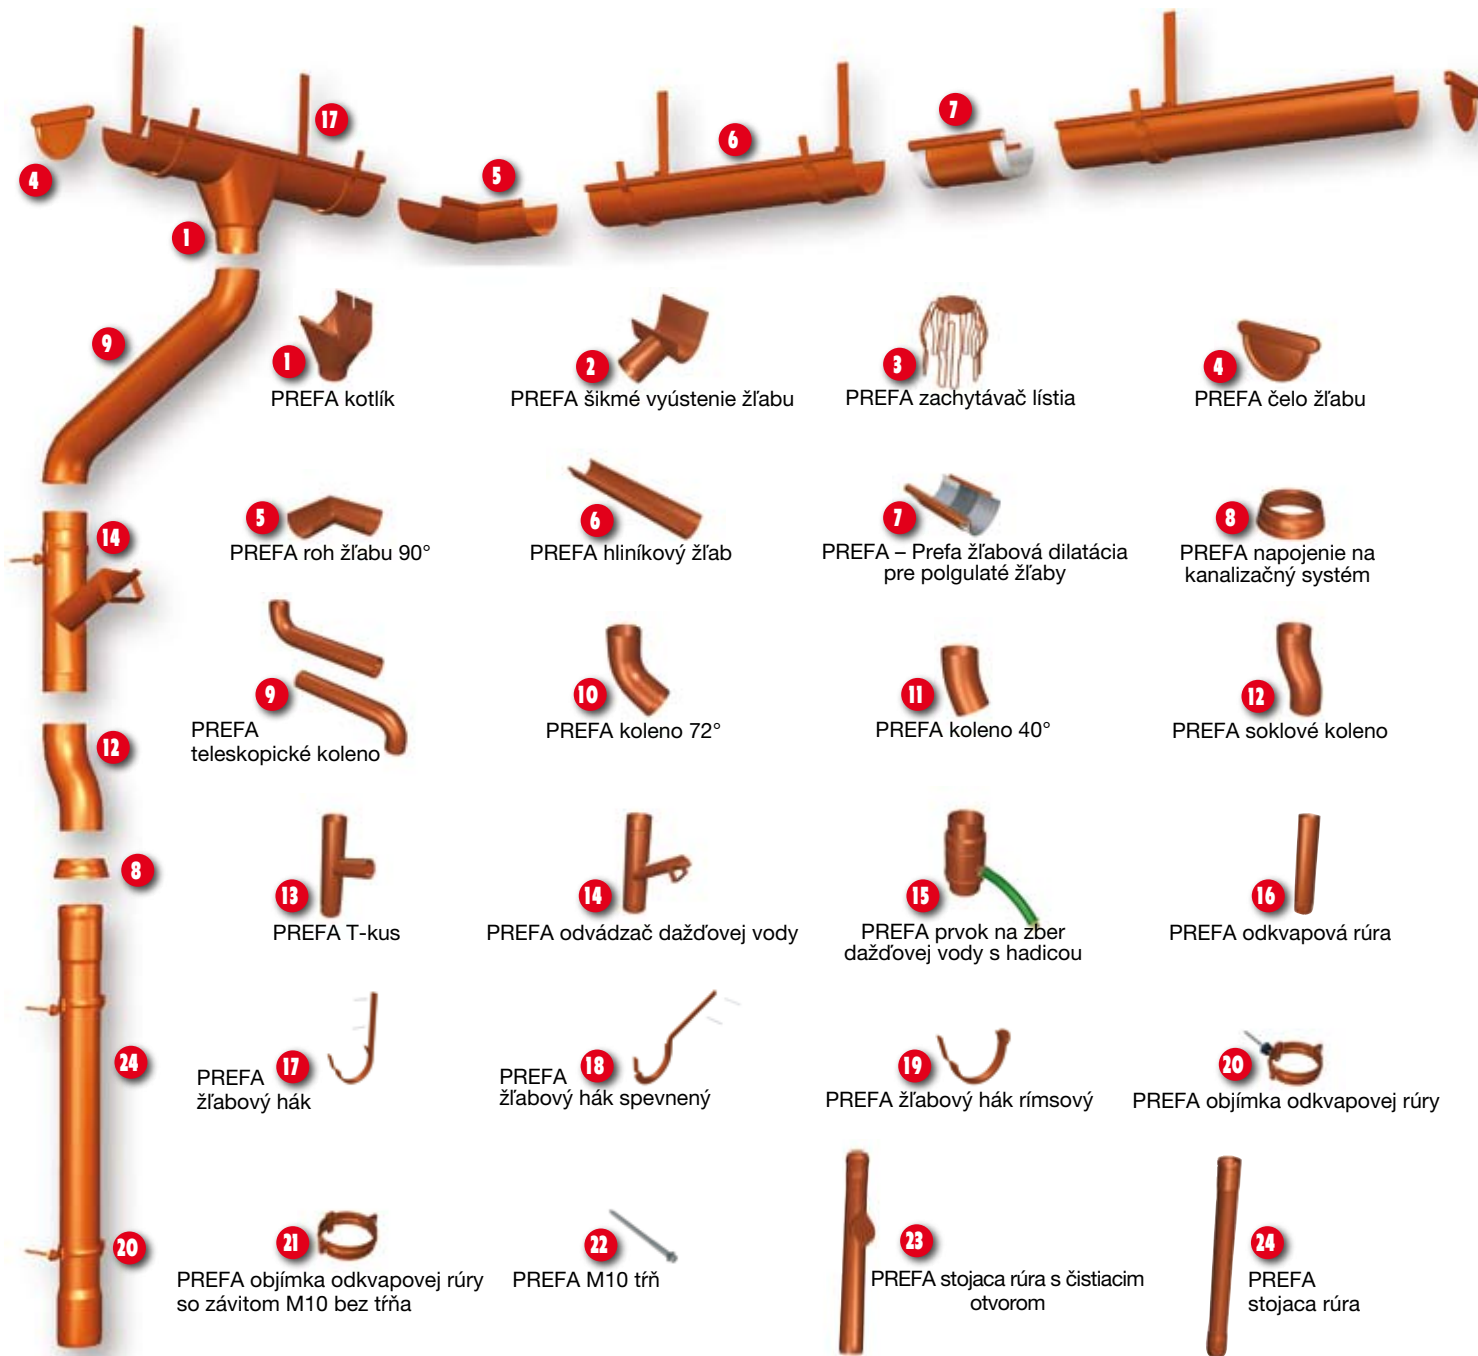

JEDINEČNÝ KOMPLETNÝ SYSTÉM!

Dodávateľ produktov Prefa na Slovensku je firma:
Darvi & partners spol. s r.o.
Pod Kaštieľom 303
SK-951 35 Veľké Zálužie
Telefon: +421 (0) 37 65 252 25
Fax: +421 (0) 37 65 146 92
E-Mail: office@darvi.sk
www.prefa.com

DARVI
& PARTNERS

PREFA Aluminiumprodukte Ges.m.b.H.
A-3182 Markt/Lilienfeld
Telefon: +43/2762/502-0
Fax: +43/2762/502-874
E-Mail: office@prefa.at
www.prefa.at

AUTORIZOVANÝ PARTNER PREFA